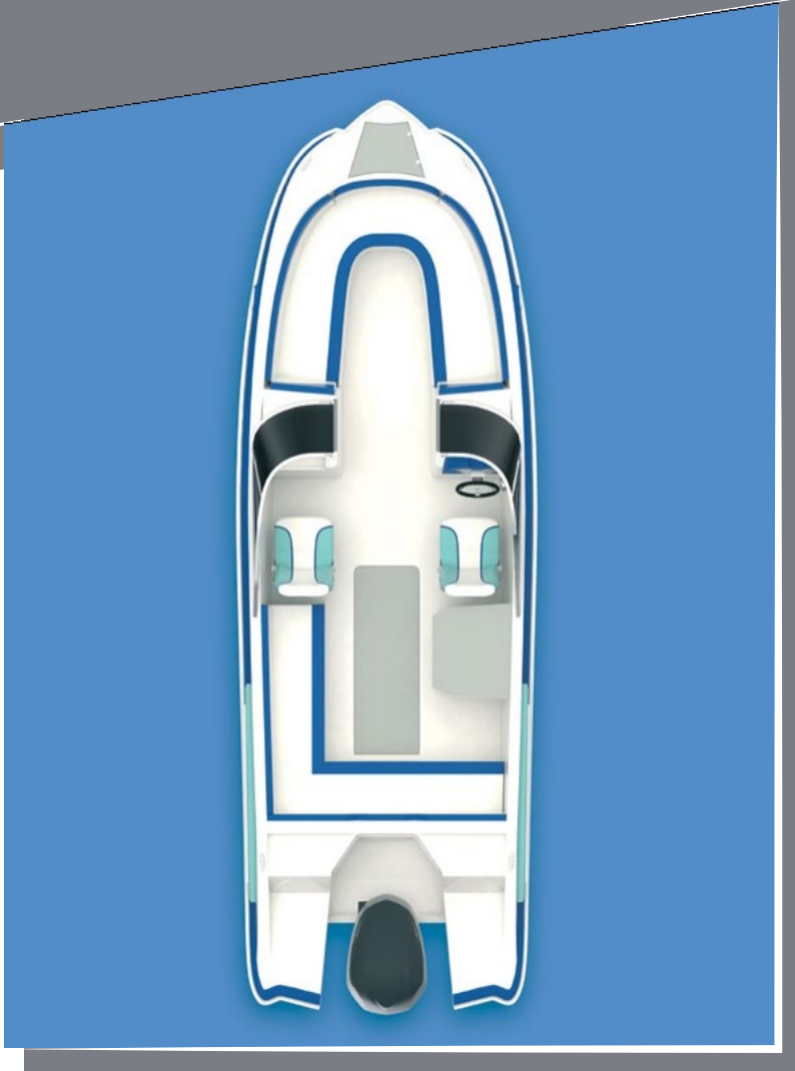

BUTTERFLY 24-OB

MERCAN
YACHTING

BUTTERFLY 24-OB

SPORT BOAT

ESPECIFICACIONES TÉCNICAS

Eslora	7.25 m
Manga	2.45 m
Calado	0.47 m
Desplazamiento (seco)	1100 kg
Desplazamiento Max carga	2500 kg
Capacidad de combustible	185 lt
Maxima potencia de motor	300 hp
Capacidad de Personas	9
Categoría de diseño	C

EQUIPAMIENTO ESTÁNDAR

- Pasamanos para el asiento de proa /
- Parabrisas deportivo - Aluminio /
- Luces de navegación /
- Panel de control con fusibles /
- Conducto de anclaje - Acero inoxidable /
- Cornamusas - Acero Inoxidable /
- Escalera de baño telescópica de 4 peldaños - Acero inoxidable /
- Ojo de Arco - Acero Inoxidable /
- Almacenamiento - Bajo los asientos /
- Almacenamiento - Bajo la cabina /
- Zona de asientos para 7 personas /
- Asientos de cubierta giratorios /