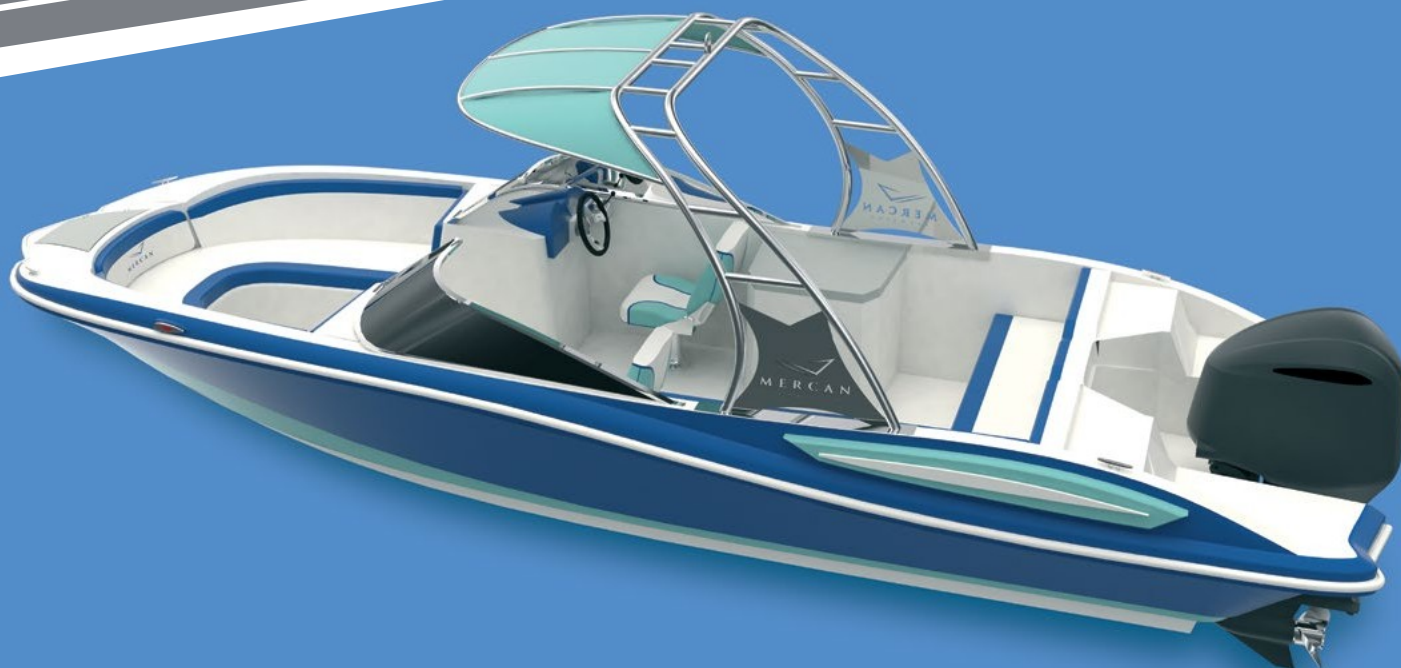

BUTTERFLY 24-OB

MERCAN
YACHTING

BUTTERFLY 24-OB

SPORT BOAT

ESPECIFICACIONES TÉCNICAS

Eslora	7.25 m
Manga	2.45 m
Calado	0.47 m
Desplazamiento (seco)	1100 kg
Desplazamiento Max carga	2500 kg
Capacidad de combustible	185 lt
Maxima potencia de motor	300 hp
Capacidad de Personas	9
Categoría de diseño	C

EQUIPAMIENTO ESTÁNDAR

- Pasamanos para el asiento de proa /
- Parabrisas deportivo - Aluminio /
- Luces de navegación /
- Panel de control con fusibles /
- Conducto de anclaje - Acero inoxidable /
- Cornamusas - Acero Inoxidable /
- Escalera de baño telescópica de 4 peldaños - Acero inoxidable /
- Ojo de Arco - Acero Inoxidable /
- Almacenamiento - Bajo los asientos /
- Almacenamiento - Bajo la cabina /
- Zona de asientos para 7 personas /
- Asientos de cubierta giratorios /

EQUIPAMIENTO OPCIONAL

- Barra antivuelco de Acero Inoxidable /
- Toldo Barra antivuelco
- Soportes de Wakeboard
- Sistema de sonido (4 altavoces + 1 amfi +1 subwoofer)
- Graficos en el casco
- Molinete 700W - Ancla (10 kg) y cadena (6mm, 25mt) + 50mt de cuerda /
- Antifouling
- Refrigerador 12V
- Fregadero y Ducha
- Cocina (Lpg)