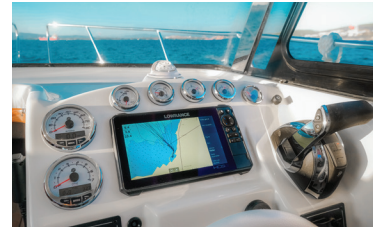

OPTIONAL EQUIPMENT/ OPSİYONEL EKİPMAN

- **Stern Bench Seats/** Kıç Oturaklar
- **Front Bed and Storages/** Baş Yatağı ve Depolama Alanları
- **Storage Cabinets In Cabin/** Kamara içi Depolama Dolapları
- **Portholes/** Lumbozlar
- **Shower System/** Duş Sistemi
- **Stove, Stainless Steel w/Two Burners (LPG)/** Çift Gözlü Ocak- Paslanmaz Çelik (LPG)
- **Portable Fire Extinguisher/** Taşınabilir Yangın Söndürme Tüpü
- **Fuel & Water Inlets-Stainless Steel/** Su ve Yakıt Dolum Ağızları-Paslanmaz Çelik
- **Fuel Tank 170lt -Stainless Steel/** Yakıt Tankı 170Lt -Paslanmaz Çelik
- **Water Tank 70lt- Stainless Steel/** Temiz Su Tankı 70lt -Paslanmaz Çelik
- **Holding Tank 45lt- Stainless Steel/** Atık Su Tankı 45lt -Paslanmaz Çelik
- **Engine Compartment Hatch with Shock**

- **Absorber/** Amartisörlü Makine Dairesi Kapağı
- **Automatic Bilge Pump/** Otomatik Sintine Pompası
- **Tank Room Lightings/** Tank Dairesi Aydınlatmaları
- **Automatic Fire Extinguisher System for Tank Room/** Tank Dairesi Otomatik Yangın Söndürme Sistemi
- **Natural Ventilation System for Engine Room/** Makine Dairesi Doğal Havalandırma Sistemi
- **Fuse And Relay Box 12V DC-220V AC /** Sigorta Ve Röle Kutusu 12V DC-220V AC
- **Switch Panel 12 V-Aluminium/** Switch Paneli 12 V-Alüminyum
- **Service Battery/** Tenvirat Aküsü
- **Shore Power Cord/** Sahil Fişi ve Kablosu
- **Battery Charger-30A/** Redresör-30A

- **Sun Pad On Deck/** Güverte Güneşlenme Minderleri
- **Retractable Shade/** Teleskopik Tente
- **Bimini/** Yazlık Tente 'Katlanır'
- **Aft Deck Enclosure Awning/** Kışık Kokpit Tentesi Yanlar Kapalı
- **Trim Tabs (Electrical)/** Elektrikli Flaplar
- **Table/** Masa
- **Sliding Door- Aluminum/** Kayar Kapı-Alüminyum
- **Refrigerator(12V, 50lt)/** Buzdolabı(12V, 50lt)
- **Sound System (4 Speakers+1 Amplifier+1 Subwoofer)/** Müzik Sistemi (4 Hoparlör+1 Amplifikatör+1 Subwoofer)
- **Windlass 700W(10Kg Anchor+25mt Chain,50 mt Rope)/** İrgat 700W(10kg Çapa+25mt Zincir+50mt Halat)
- **Electrical Toilet Kit/** Elektrikli Tuvalet Kiti
- **VHF Radio and Antenna/** VHF Telsiz ve Anteni
- **Fishfinder (5" Screen) + GPS/** Balık Bulucu (5" Ekran) +GPS
- **Projector-{360 Degree}/** Projektör-{360 Derece}
- **Antifouling/** Zehirli Boya
- **Solar Panel System/** Güneş Paneli Sistemi
- **Underwater Lighting/** Sualtı Aydınlatması
- **Artificial Teak Decking 'Flexi Teek'/** Güverte Yapay Teak Kaplaması 'Flexi Teek'