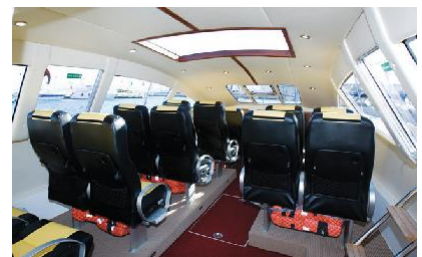

SEA TAXI 35

MERCAN
YACHTING

SEA TAXI 35

COMMERCIAL BOAT

EQUIPAMIENTO ESTANDAR

ESPECIFICACIONES TECNICAS

Eslora	11.00 m
Manga	3.75 m
Calado	0.75 m
Desplazamiento (Seco)	7900 kg
Desplazamiento de carga máxima	10500 kg
Capacidad de combustible	800 lt
Capacidad de agua	350 lt
Capacidad de almacenamiento	150 lt
Máxima potencia de motor	900 hp
Capacidad de personas	12+2
Categoría de diseño	C

- 12 asientos de pasajeros
- Asiento para la tripulación
- Asiento del Capitán
- Luces de Navegación
- Luz de anclaje
- Cargador de batería - 60A
- Cable de alimentación de la toma de tierra
- Panel de control con fusibles
- Panel distribución principal - AC-DC (12V - 220V)
- Puerta del pasajero de popa
- Puertas de salida de emergencia de cubierta (2 unidades)
- Molinete 1500 vatios
- Rodillo de anclaje
- Cadena - 50mt - (8mm)
- Cabo - 50mt / 50mt
- Riel de proa - Acero inoxidable

EQUIPAMIENTO OPCIONAL

- Pestañas de ajuste, (eléctricas)
- Sistema de sonido (6 altavoces + 2 amfi +1 subwoofer)
- Aire Acondicionado
- Generador
- Refrigerador
- Radio VHF y Antena
- Radar 3G - 24Nm
- GPS + Buscador de pescado (pantalla de 9 pulgadas)
- Proyector - (360 grados)
- Hélice de proa 95kgf
- Anti-incrustante