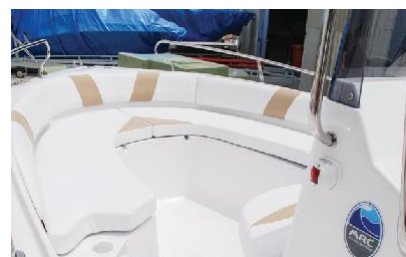

SKI 18

MERCAN
YACHTING

SKI 18

SPORT BOAT

ESPECIFICACIONES TÉCNICAS

Eslora	5.50 m
Manga	2.17 m
Calado	0.30 m
Desplazamiento (Seco)	550 kg
Desplazamiento carga máxima	1300kg
Máxima potencia de motor	115 hp
Capacidad de personas	5
Categoría de diseño	C

EQUIPAMIENTO ESTÁNDAR

- Pasamanos para asientos de proa
- Luces de Navegación
- Panel de control con fusibles
- Canaleta de anclaje de acero inoxidable
- Cuñas de acero inoxidable
- Escalera de baño de acero inoxidable
- Ojo de proa de acero inoxidable
- Ojos de popa de acero inoxidable
- Mástil de esquí de acero inoxidable
- Almacenamiento debajo del asiento delantero
- Almacenamiento debajo de la cabina
- Área de asientos para 5 personas
- Asiento de timón giratorio
- Tapicerías para asientos en proa y popa (desmontables)
- Bomba de achique automática
- Sistema de descarga de agua
- Asta de bandera con luz de popa
- Brújula
- Bocina