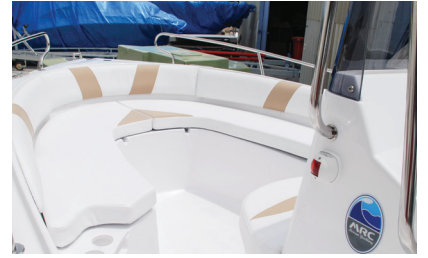

SKI 18

MERCAN
YACHTING

SKI 18

SPORT BOAT

TECHNICAL SPECIFICATIONS / TEKNİK ÖZELLİKLER

Length Overall	Tam Boy	5.50 m
Beam	En	2.17 m
Draft	Su Kesimi	0.30 m
Displacement (Dry)	Boş Ağırlık	550 kg
Displacement (at Full Load)	Dolu Ağırlık	1300 kg
Max. Engine Power	Maks. Makine Gücü	115 hp
Persons Capacity	Kişi Kapasitesi	5
Design Category	Dizayn Kategorisi	C

STANDART EQUIPMENT/ STANDART EKİPMAN

- **Bow Rail - Stainless Steel / Vardavela - Paslanmaz Çelik**
- **Navigation Lights / Seyir Fenerleri**
- **Fused Control Panel / Sigortalı Kontrol Paneli**
- **Anchor Chute - Stainless steel / Çıpa Kılavuzu - Paslanmaz Çelik**
- **Cleats - Stainless Steel / Koç Boynuzları - Paslanmaz Çelik**
- **4-Step Stainless Steel - Swimming Ladder / 4 Basamaklı Paslanmaz Çelik - Yüzme Merdiveni**
- **Bow Eye - Stainless Steel / Baş Çeki Mapası - Paslanmaz Çelik**
- **Stern Eyes - Stainless Steel / Kıç Çeki Mapaları - Paslanmaz Çelik**
- **Ski Mast - Stainless Steel / Çeki Demiri - Paslanmaz Çelik**
- **Storage - Under the Front Seating / Depo Alanı - Ön Oturak Altı**
- **Storage - Under the Cockpit / Depo Alanı - Kokpit Altı**
- **Seating Area for 5 Person / 5 kişilik Yolcu Oturma Alanı**
- **Swivel Helm Seat / Dönebilir Kaptan Koltuğu**
- **Bow and Aft Seating Upholsteries (removable) / Çıkarılabilir Ön ve Arka Oturma Grubu Döşemeleri**
- **Automatic Bilge Pump / Otomatik Sintine Pompası**
- **Self Bailing System / Su Tahtıye Sistemi**
- **Flag Pole with Stern Light / Işıklı Bayrak Direği**
- **Compass / Pusula**
- **Horn / Korna**