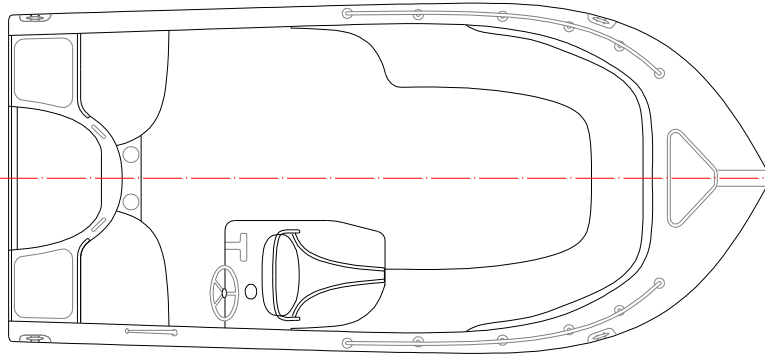

PIRINCIPAL DIMENSIONS

Overall Length(L _{oa})	4.95 m
Hull Length(L _h)	4.90 m
Beam	2.17 m
Depth	0.30 m
Draught	0.30 m
Displacement (Empty)	450 kg
Displacement (Full)	1100 kg
Capacity	4

Tel: +(90)232 327 36 79
E-Mail: umutaras@mercanyachting.com.tr

SCALE 1:1 SHEET 01/01