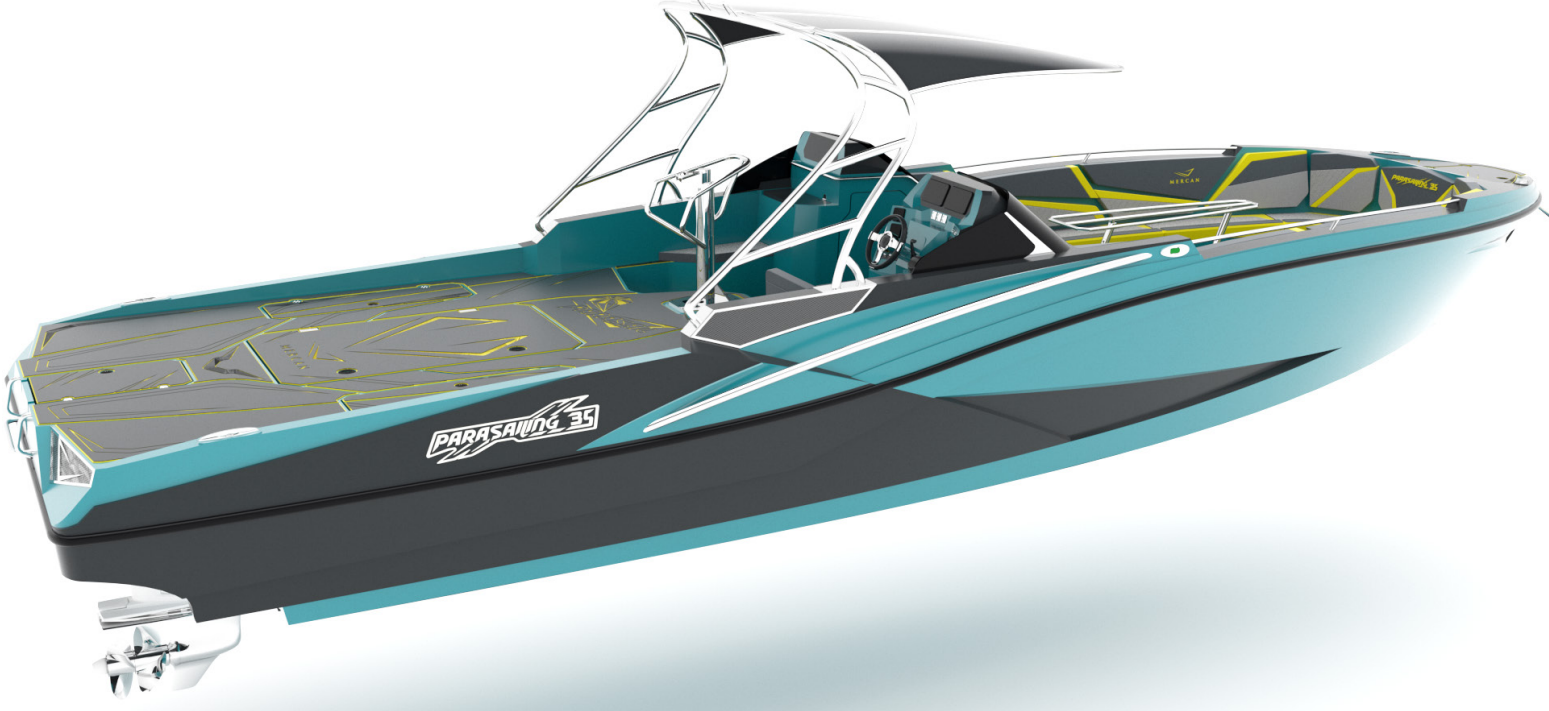

# PARASAILING 35

**MERCAN**  
YACHTING

# PARASAILING 35

## COMMERCIAL BOAT

#### TECHNICAL SPECIFICATIONS / TEKNİK ÖZELLİKLER

Length Overall	Tam Boy	10.66 m
Beam	En	3.09 m
Draft	Su Kesimi	0.51 m
Displacement (Dry)	Boş Ağırlık	2100 kg
Displacement (at Full Load)	Dolu Ağırlık	4930 kg
Fuel Capacity	Yakıt Kapasitesi	370 lt
Max. Engine Power	Maks. Makine Gücü	500 hp
Persons Capacity	Kişi Kapasitesi	15
Design Catagory	Dizayn Kategorisi	C