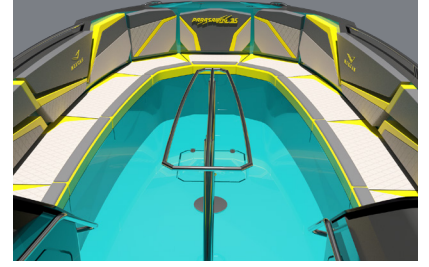

- Roll Bar-Foldable & Stainless Steel/ Roll Bar- Katlanır & Paslanmaz Çelik
- Roll Bar Awning/ Roll Bar Tentesi
- Handrails For Passenger In Bow Seating/ Ön Oturma Alanı Yolcu Tutamakları
- Handrail Around Cockpit/ Kokpit Çevresi Tutamağı
- Acrylic Windshield/ Akriolik Rüzgârlık
- Navigation Lights/ Seyir Fenerleri
- Anchor Chute-Stainless Steel/ Çıpa Kılavuzu - Paslanmaz Çelik
- Cleats-Pop-up & Stainless Steel/ Koç Boynuzları- Hareketli & Paslanmaz Çelik
- Parachute Opening Roller With Safety Rail - Stainless Steel/ Paraşüt Açma Makarası Ve Koruma Korkuluğu - Paslanmaz Çelik
- Foldable And Concealable 4 Steps Swimming Ladder - Stainless Steel/ Katlanabilir Ve Gizlenebilir 4 Basamaklı Yüzme Merdiveni - Paslanmaz Çelik
- Bow Eye- Stainless Steel/ Baş Çeki Mapası - Paslanmaz Çelik